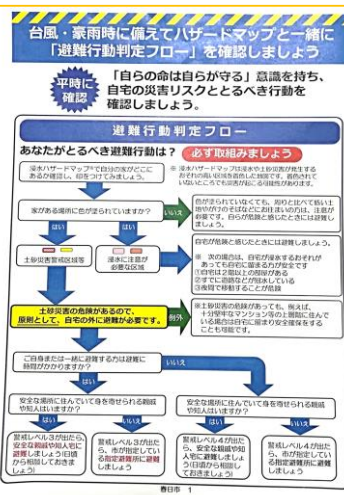

## 運営委員会 + 防災活動

7月30日(木)19:30～ 春日市役所 生活安全課 消防防災担当の渡辺さんをお招きして、【災害に備える！防災講座】についてお話していただきました。今回は運営委員会と一緒に開催したもので、ポイントのみでしたが、今後も引き続き防災について開催予定です。

自分の身は  
自分で守る

### 災害に備える！

- 知識・意識
- 防災対策
- 無理せず

自助：まず自分・家族  
↓  
公助：地域・ご近所  
↓  
共助：公的支援

### 避難行動判定フローの参考情報

**ハザードマップの見方 必ず確認してください**

**春日市の想定される災害 詳しく知りたい場合は**

- ① 避難レベル3や4が出たら、危険な場所から避難しましょう
- ② 「避難」とは「避」けることです。安全な場所にいる人は、避難所に行く必要はありません
- ③ 避難所は公民館・小中学校だけではありません。安全な親戚、知人宅に避難することも考えてみましょう

※ 避難所に自身や家族が避難できない場合は、危険な場所から避難してください。避難所には、避難所として指定された場所以外には避難しないでください。避難所には、避難所として指定された場所以外には避難しないでください。